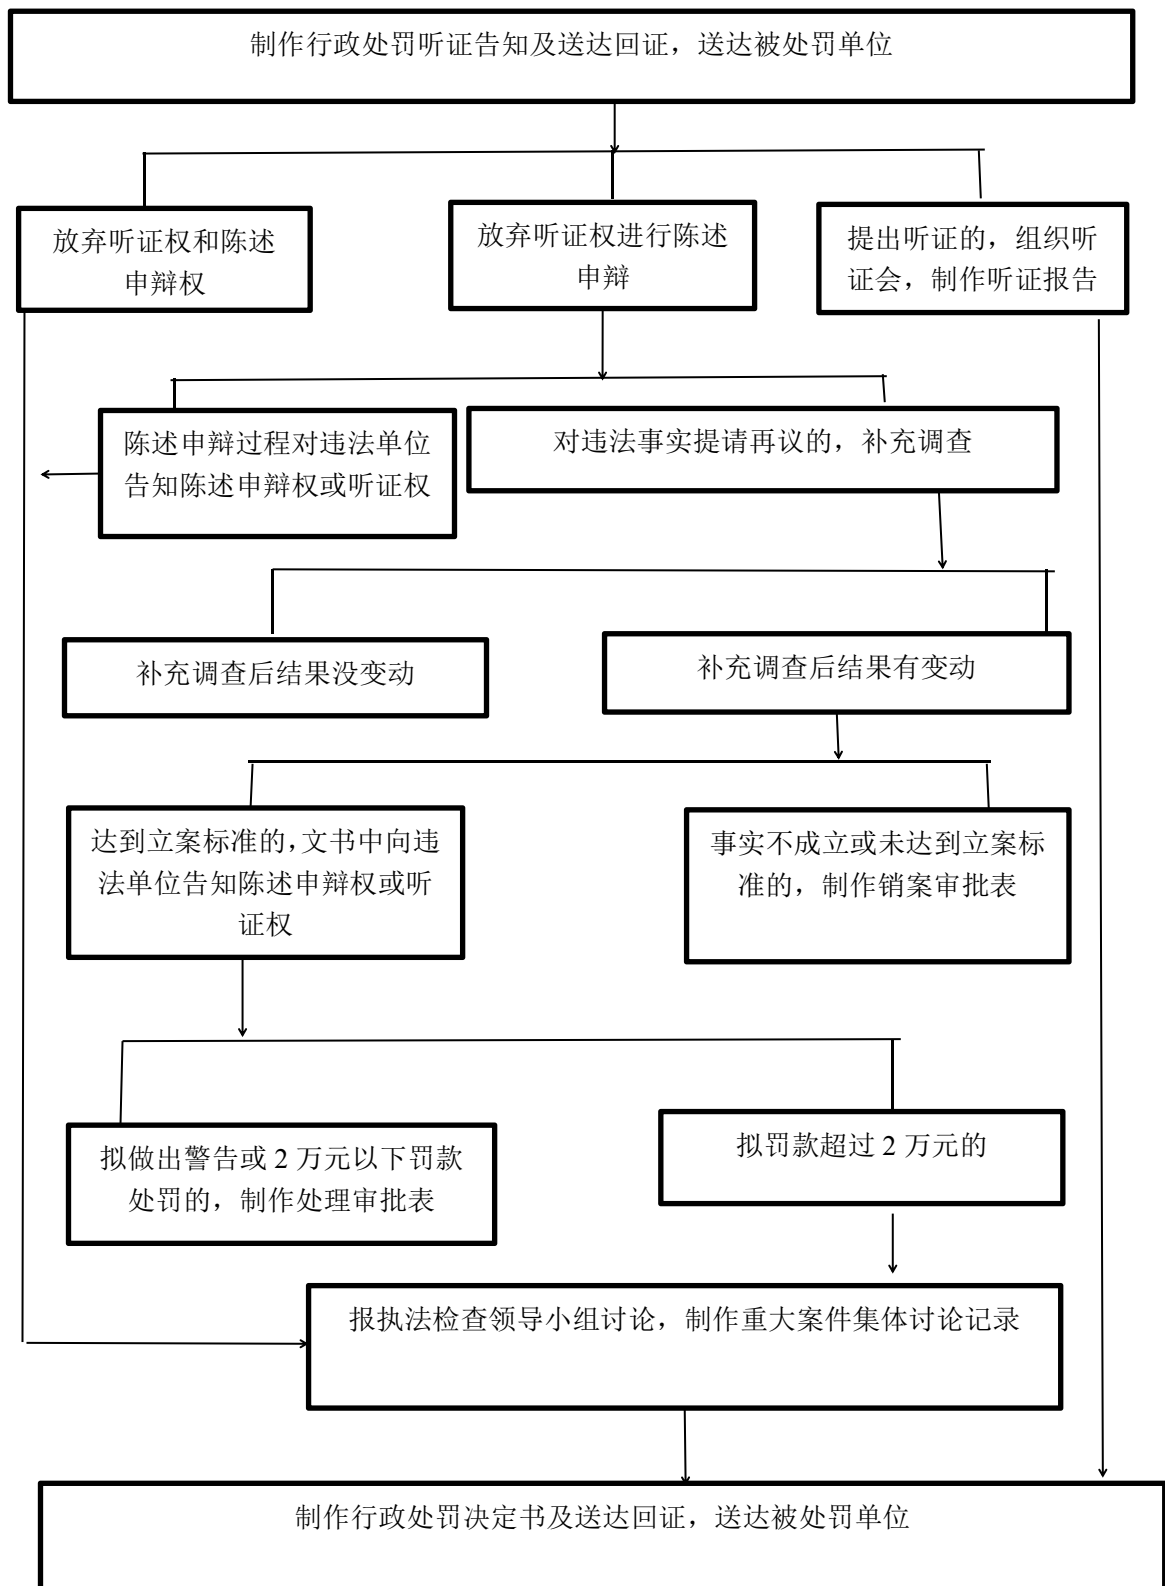

兴庆区各类普查工作流程图

承办机构：兴庆区统计局

服务电话：6719125

监督电话：6719125

对检举统计违法行为有功的单位和个人的表彰和奖励流程图

承办机构：兴庆区统计局

服务电话：6719125

监督电话：6719125

兴庆区统计局行政处罚运行流程图

兴庆区统计调查、统计报告工作流程图

承办机构：兴庆区统计局

服务电话：6719125

监督电话：6719125

兴庆区统计执法检查工作流程图