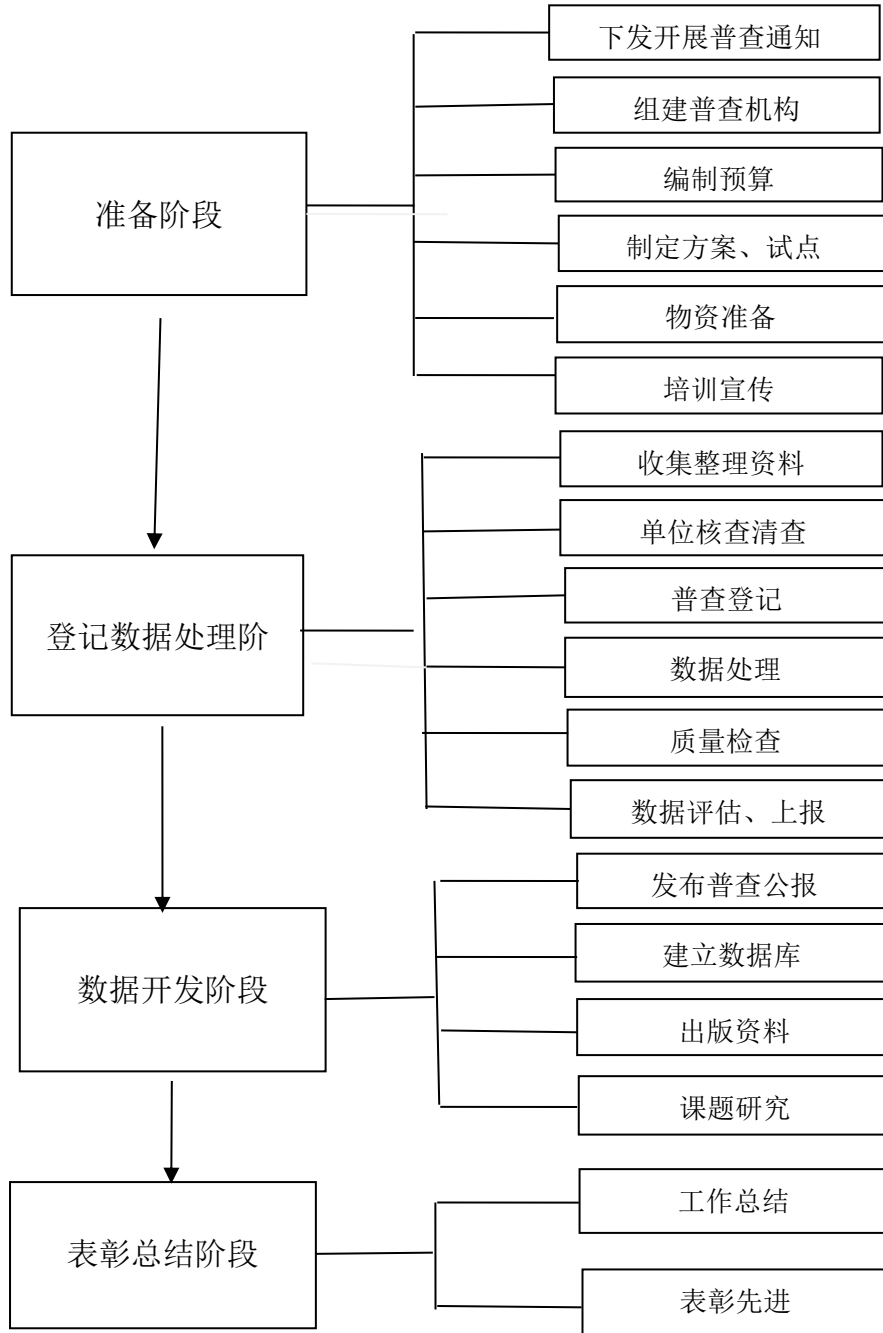

兴庆区各类普查工作流程图

承办机构：兴庆区统计局

服务电话：6719125

监督电话：6719125

对检举统计违法行为有功的单位和个人的表彰和奖励流程图

承办机构：兴庆区统计局

服务电话：6719125

监督电话：6719125

兴庆区统计局行政处罚运行流程图

兴庆区统计调查、统计报告工作流程图

承办机构：兴庆区统计局

服务电话：6719125

监督电话：6719125

兴庆区统计执法检查工作流程图