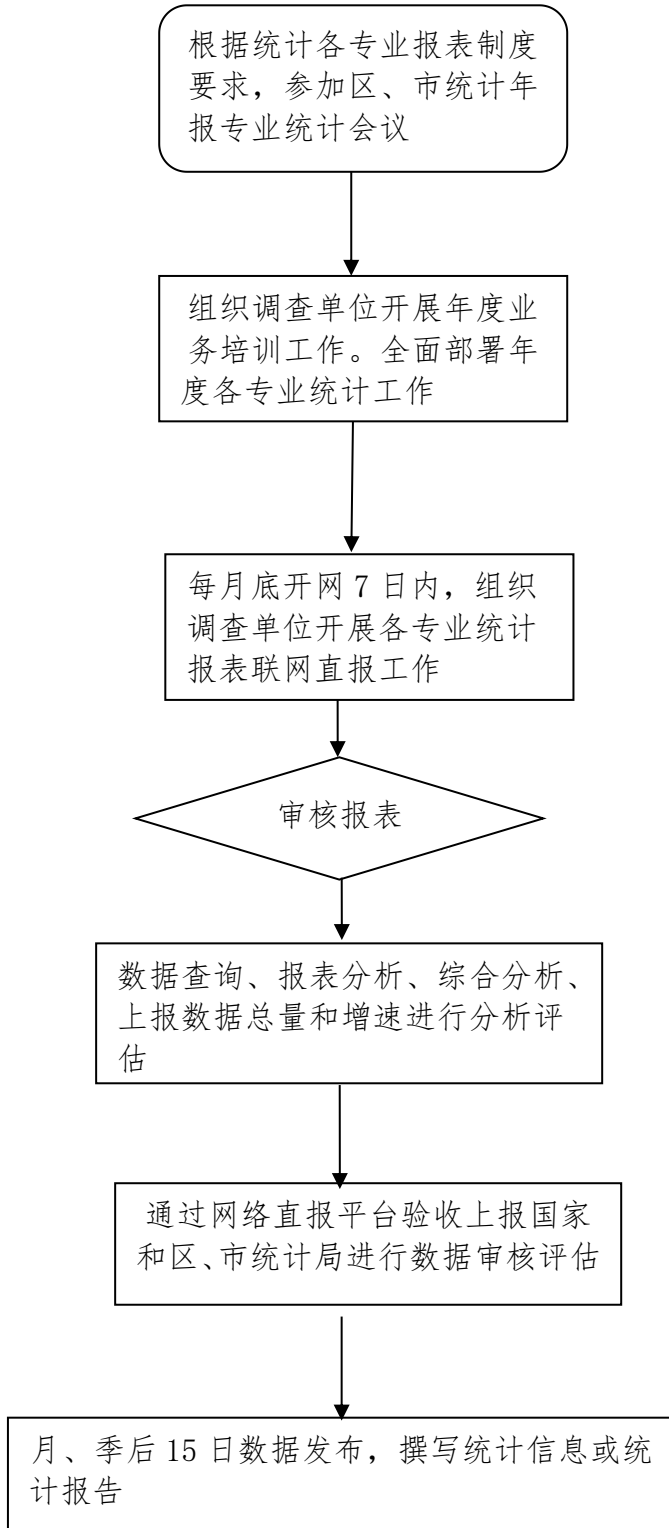

兴庆区各类普查工作流程图

承办机构：兴庆区统计局

服务电话：6719125

监督电话：6719125

对检举统计违法行为有功的单位和个人的表彰和奖励流程图

承办机构：兴庆区统计局

服务电话：6719125

监督电话：6719125

兴庆区统计局行政处罚运行流程图

兴庆区统计调查、统计报告工作流程图

承办机构：兴庆区统计局

服务电话：6719125

监督电话：6719125

兴庆区统计执法检查工作流程图