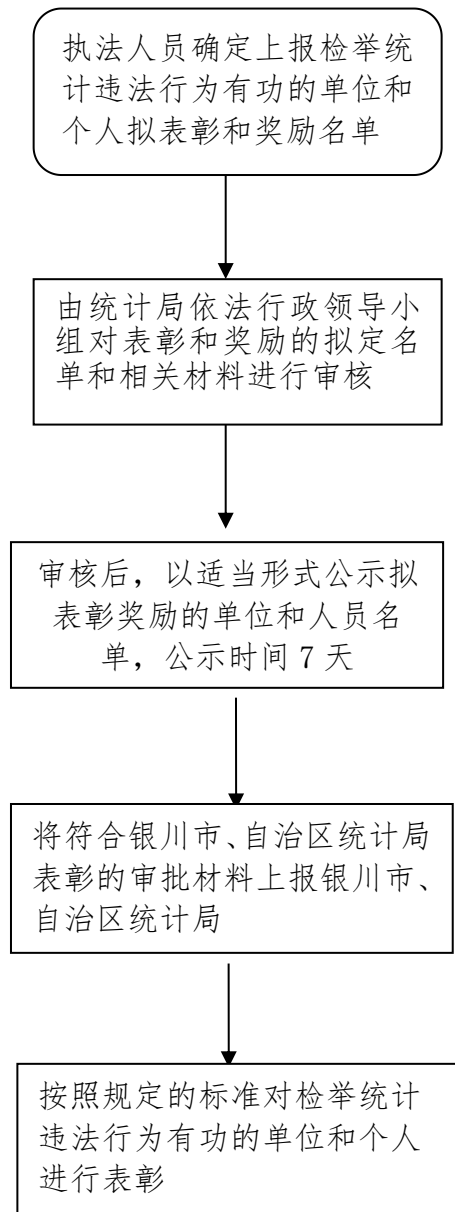

兴庆区各类普查工作流程图

承办机构：兴庆区统计局

服务电话：6719125

监督电话：6719125

对检举统计违法行为有功的单位和个人的表彰和奖励流程图

承办机构：兴庆区统计局

服务电话：6719125

监督电话：6719125

兴庆区统计局行政处罚运行流程图

兴庆区统计调查、统计报告工作流程图

承办机构：兴庆区统计局

服务电话：6719125

监督电话：6719125

兴庆区统计执法检查工作流程图