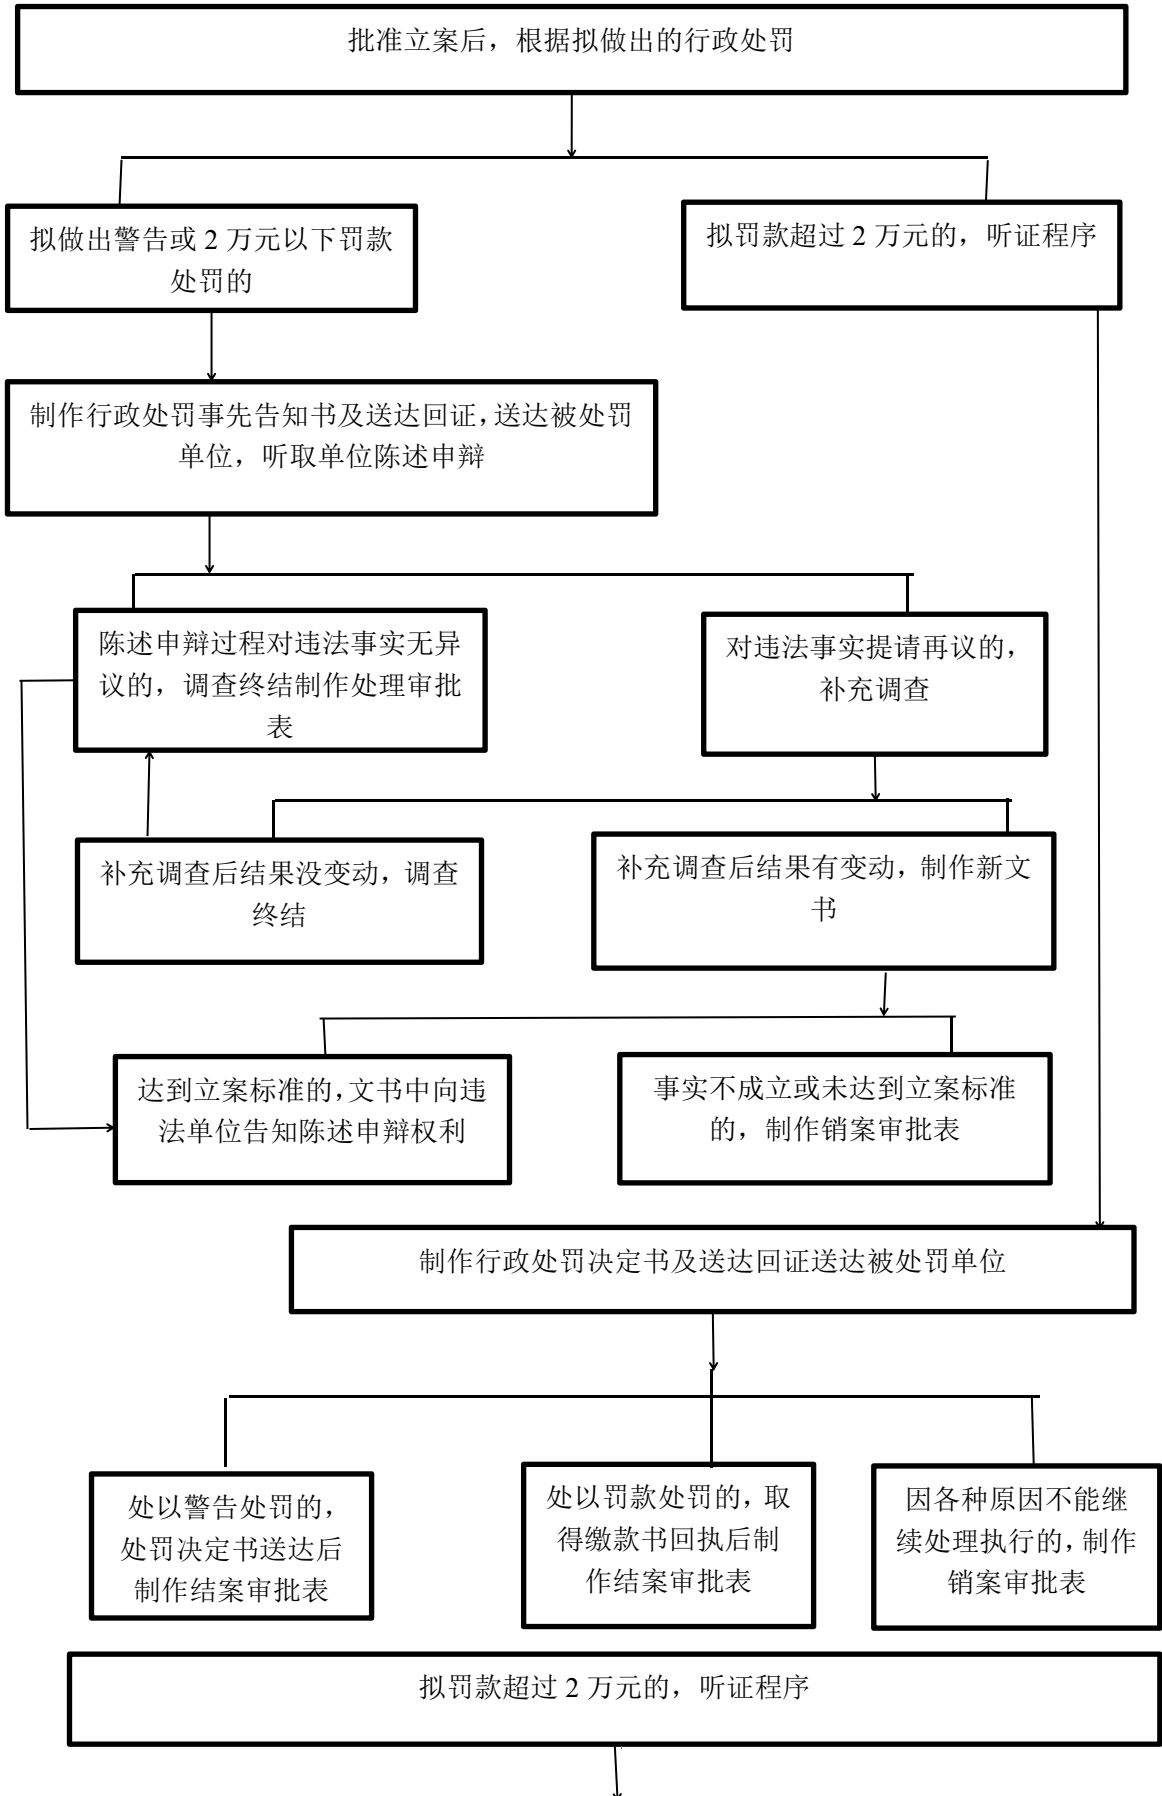

兴庆区各类普查工作流程图

承办机构：兴庆区统计局

服务电话：6719125

监督电话：6719125

对检举统计违法行为有功的单位和个人的表彰和奖励流程图

承办机构：兴庆区统计局

服务电话：6719125

监督电话：6719125

兴庆区统计局行政处罚运行流程图

兴庆区统计调查、统计报告工作流程图

承办机构：兴庆区统计局

服务电话：6719125

监督电话：6719125

兴庆区统计执法检查工作流程图